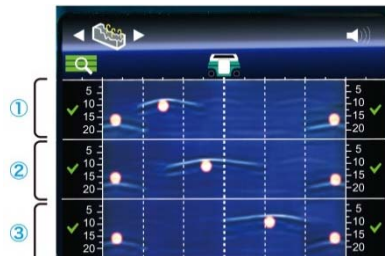

充電式ウォールディテクタ WD180D/181D(写真はWD181D)

[製品の特長]

1. 最大 180mm の深さまで高精度に探知

高感度・大型レーダーアンテナにより、最大 180mm*の深さまでの障害物を、±5mm*の精度で探知します。

※ DRY コンクリート内の直径 10mm 以上の鉄筋において、埋設物の大きさ、形状や材質、探知操作する壁の材質、状態、内部構造により異なります。

深く、高精度に探知

高感度・大型レーダーアンテナで壁内深くにある埋設物を高精度探知

DRYコンクリート

乾いたコンクリート内の埋設物探知に。

【最大探知深さ 180mm】

WETコンクリート

濡ったコンクリート内の埋設物探知に。

【最大探知深さ 100mm】

間仕切り

木や石膏ボード裏の探知に。

【最大探知深さ 80mm】

レーダービュー

ブロック内の空洞と鉄筋など、探知対象が一種類ではない探知に。

レーダービューモードでは、埋設物検知マークが表示されず、探知結果が波形のみで示されます。

2. 「マルチ探知モード」搭載

3 列分の探知結果を同時に表示できる「マルチ探知モード」を搭載。一直線とは限らない埋設物も探知することができ、広い面での探知作業の効率化と、探知精度の向上をサポートします。

3. 使いやすい機能が充実

バックライト搭載の 4.1 インチ大画面フルカラー液晶ディスプレイ、走査方向や周辺を照らす LED ライトを搭載し、暗所での作業性も確保。さらに、中心位置や走査方向をレーザー照射で示すことで探知を補助します。

フルカラー液晶&バックライト搭載
抜群の見やすさ **4.1** 大画面
インチ

■ LEDライト
暗い現場でも見やすい。
右上上の3箇所に配置。

■ ガイドレーザー
センサ位置を表示。ラインに
沿った正確な探知が可能。